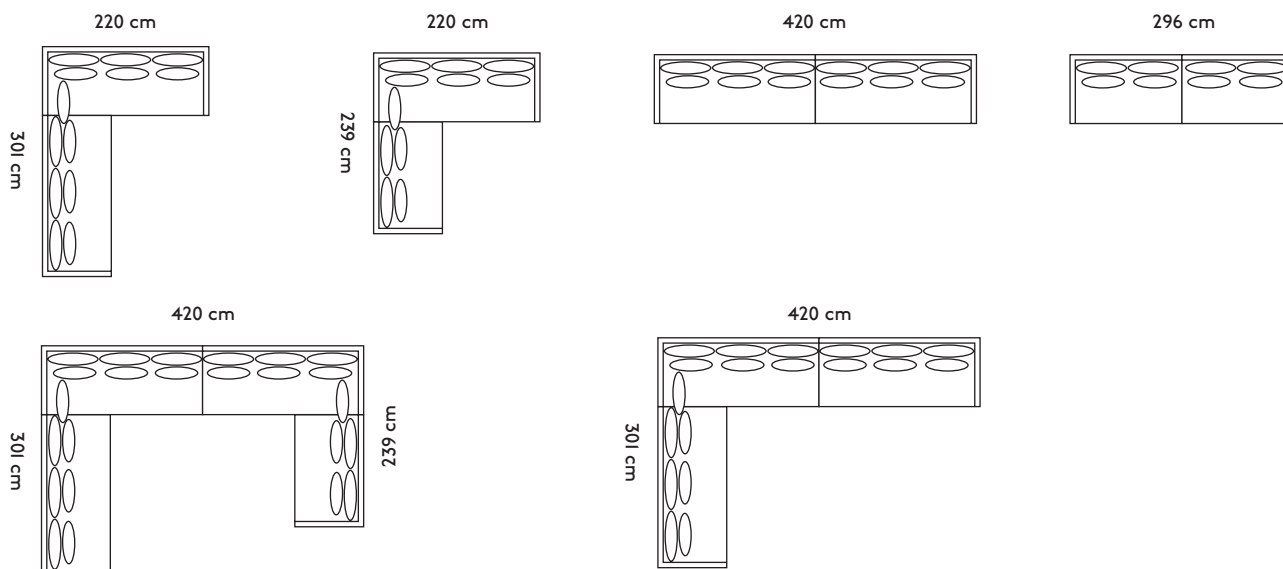

91 cm

96 cm

60 cm

42 cm

ire

Ire Möbel AB, Fabriksgatan 5, SE-543 50 Tibro. Tel. 0504-191 00. iremobel.se

Kombinationsexempel/Example combinations

Sofa finns som fåtölj, 3-sits soffa och kombinerbar soffa. Till varje hörnkombination medföljer en extra ryggkudde. Massiv trästomme med Dymetrol (elastisk väv) i sitsen och stoppning av polyeter. Sitsplymåerna är vändbara och består av en kallskumskärna med en sitsyta av sjöfågelfjäder och polyeterstrips. Ryggkuddarna har fyllning av sjöfågelfjäder och polyeter. Ben i vitpigmenterad ek som standard. Avtagbar tygklädsel.