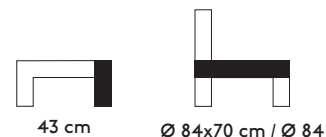

—
—

Mått/Measurements

Pallserien Eclipse har en stomme i plywood med återvunnen polyeter och svarta ben. Pallen Moon har kopplingsbeslag som tillbehör, som gör det möjligt att koppla ihop flera pallar. Fast klädsel.